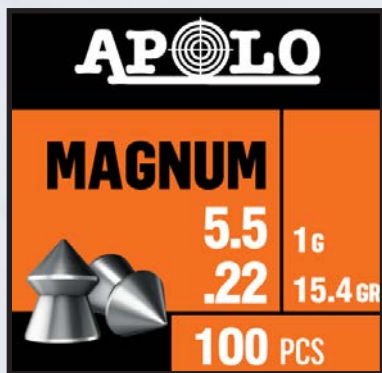

100 unidades/units

Master 250 cajas/box

E12001

CAL
4.5.177

Peso/Weight
0.55 g - 8.48 gr